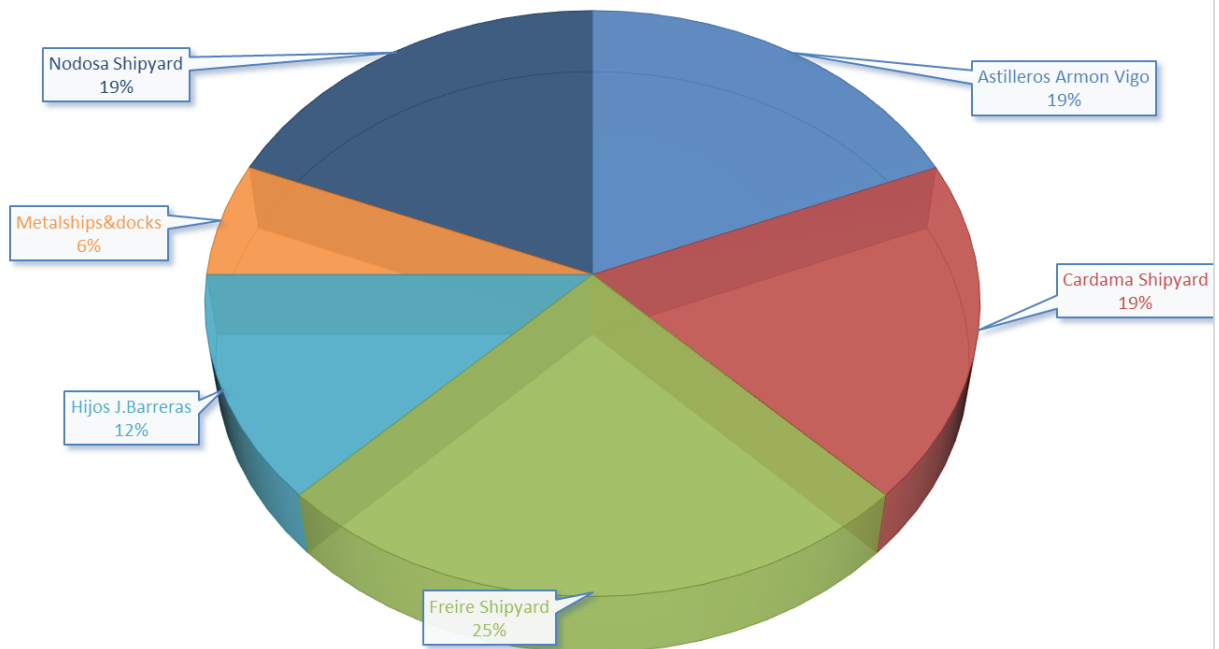

INDICADORES PRODUCTIVOS ASTILLEROS ACLUNAGA:

- **Cartera de Pedidos:** número de buques y CGT
- **Entregas:** número de buques y CGT
- **Tipo de buque en cartera de pedidos**

- **AÑO:** 2021, segundo trimestre
- **Fuente:** Boletines trimestrales Construcción Naval. Ministerio de Industria, Comercio y Turismo.

Cartera de pedidos, astilleros Aclunaga 2T 2021.
Nº de buques

CARTERA DE PEDIDOS, ASTILLEROS ACLUNAGA 2T 2021.
Nº DE BUQUES

Entregas, astilleros Aclunaga. 2T, 2021.
Nº de buques

Cartera de Pedidos, astilleros Aclunaga. 2T_2021_CGT