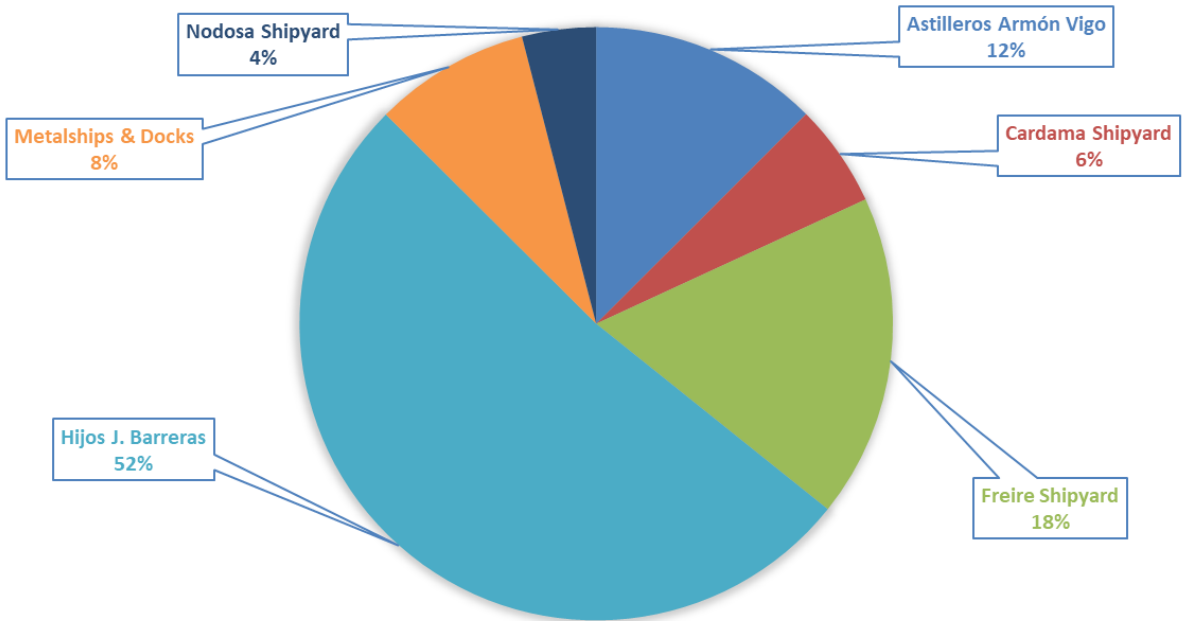

INDICADORES PRODUCTIVOS ASTILLEROS ACLUNAGA:

- **Cartera de Pedidos:** número de buques y CGT
- **Entregas:** número de buques y CGT
- **Tipo de buque en cartera de pedidos**

- **AÑO:** 2021, segundo trimestre
- **Fuente:** Boletines trimestrales Construcción Naval. Ministerio de Industria, Comercio y Turismo.

Cartera de pedidos, astilleros Aclunaga 2T 2021.
Nº de buques

CARTERA DE PEDIDOS, ASTILLEROS ACLUNAGA 2T 2021.
Nº DE BUQUES

Entregas, astilleros Aclunaga. 2T, 2021.
Nº de buques

Cartera de Pedidos, astilleros Aclunaga. 2T_2021_CGT

CARTERA DE PEDIDOS, ASTILLEROS ACLUNAGA. 1T, 2020 (CGT)

Entregas, astilleros Aclunaga. 2T, 2021. CGT

Nº Buques en Cartera de Pedidos 4T 2020 (Tipo de buque)

TIPO DE BUQUE EN CARTERA DE PEDIDOS_2021_2T