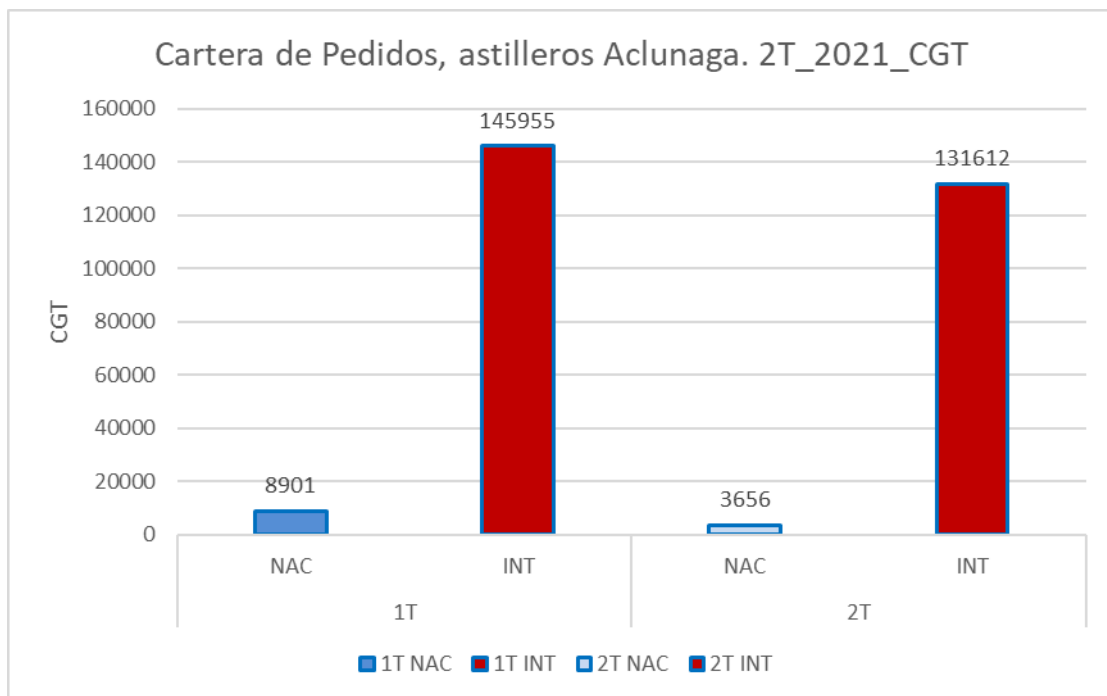

INDICADORES PRODUCTIVOS ASTILLEROS ACLUNAGA:

- **Cartera de Pedidos:** número de buques y CGT
- **Entregas:** número de buques y CGT
- **Tipo de buque en cartera de pedidos**

- **AÑO:** 2021, segundo trimestre
- **Fuente:** Boletines trimestrales Construcción Naval. Ministerio de Industria, Comercio y Turismo.

Cartera de pedidos, astilleros Aclunaga 2T 2021.
Nº de buques

CARTERA DE PEDIDOS, ASTILLEROS ACLUNAGA 2T 2021.
Nº DE BUQUES

Entregas, astilleros Aclunaga. 2T, 2021.
Nº de buques

Cartera de Pedidos, astilleros Aclunaga. 2T_2021_CGT

CARTERA DE PEDIDOS, ASTILLEROS ACLUNAGA. 1T, 2020 (CGT)

Entregas, astilleros Aclunaga. 2T, 2021. CGT

Nº Buques en Cartera de Pedidos 4T 2020 (Tipo de buque)

TIPO DE BUQUE EN CARTERA DE PEDIDOS_2021_2T