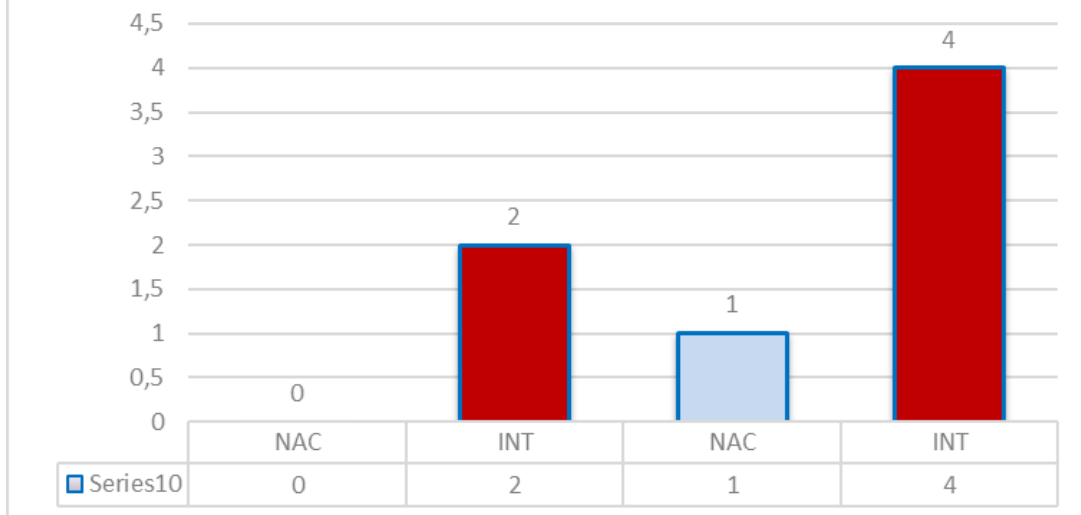

INDICADORES PRODUCTIVOS ASTILLEROS ACLUNAGA:

- **Cartera de Pedidos:** número de buques y CGT
- **Entregas:** número de buques y CGT
- **Tipo de buque en cartera de pedidos**

- **AÑO:** 2021, segundo trimestre
- **Fuente:** Boletines trimestrales Construcción Naval. Ministerio de Industria, Comercio y Turismo.

Cartera de pedidos, astilleros Aclunaga 2T 2021.
Nº de buques

CARTERA DE PEDIDOS, ASTILLEROS ACLUNAGA 2T 2021.
Nº DE BUQUES

Entregas, astilleros Aclunaga. 2T, 2021.
Nº de buques

Cartera de Pedidos, astilleros Aclunaga. 2T_2021_CGT