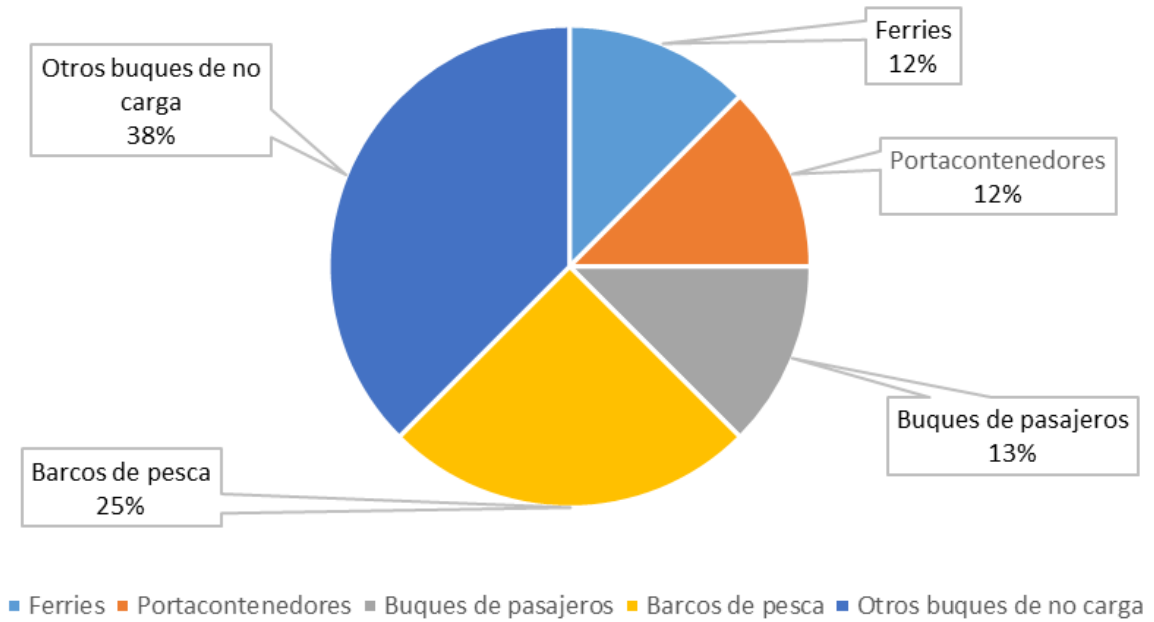

INDICADORES PRODUCTIVOS ASTILLEROS ACLUNAGA:

- **Cartera de Pedidos:** número de buques y CGT
- **Entregas:** número de buques y CGT
- **Tipo de buque en cartera de pedidos**

- **AÑO:** 2021, segundo trimestre
- **Fuente:** Boletines trimestrales Construcción Naval. Ministerio de Industria, Comercio y Turismo.

Cartera de pedidos, astilleros Aclunaga 2T 2021.
Nº de buques

CARTERA DE PEDIDOS, ASTILLEROS ACLUNAGA 2T 2021.
Nº DE BUQUES

Entregas, astilleros Aclunaga. 2T, 2021.
Nº de buques

Cartera de Pedidos, astilleros Aclunaga. 2T_2021_CGT

CARTERA DE PEDIDOS, ASTILLEROS ACLUNAGA. 1T, 2020 (CGT)

Entregas, astilleros Aclunaga. 2T, 2021. CGT

Nº Buques en Cartera de Pedidos 4T 2020 (Tipo de buque)

TIPO DE BUQUE EN CARTERA DE PEDIDOS_2021_2T