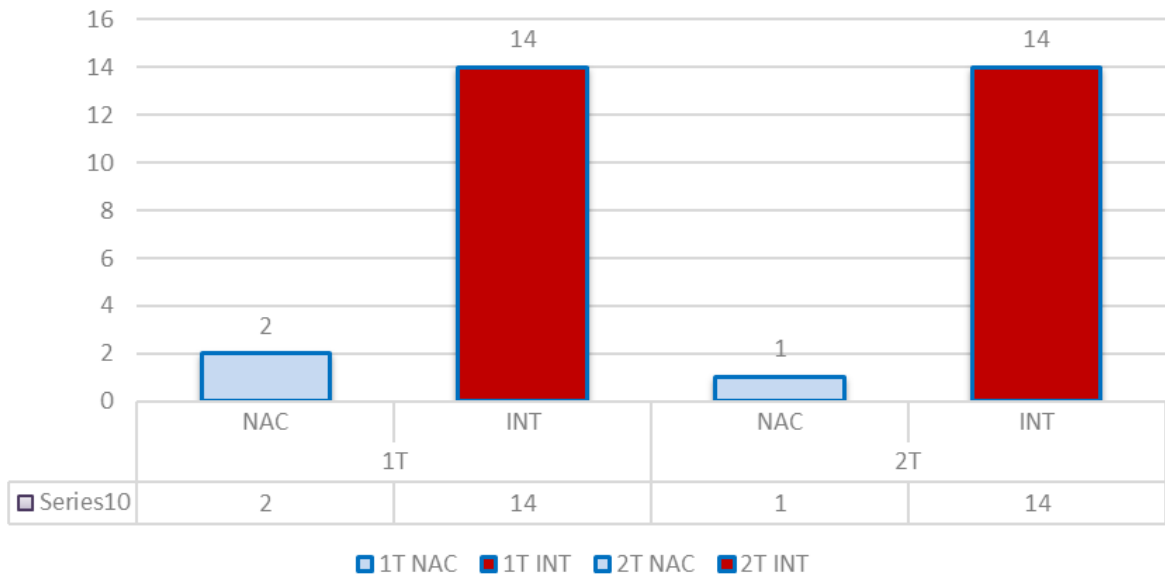

INDICADORES PRODUCTIVOS ASTILLEROS ACLUNAGA:

- **Cartera de Pedidos:** número de buques y CGT
- **Entregas:** número de buques y CGT
- **Tipo de buque en cartera de pedidos**

- **AÑO:** 2021, segundo trimestre
- **Fuente:** Boletines trimestrales Construcción Naval. Ministerio de Industria, Comercio y Turismo.

Cartera de pedidos, astilleros Aclunaga 2T 2021.
Nº de buques

CARTERA DE PEDIDOS, ASTILLEROS ACLUNAGA 2T 2021.
Nº DE BUQUES

Entregas, astilleros Aclunaga. 2T, 2021.
Nº de buques

Cartera de Pedidos, astilleros Aclunaga. 2T_2021_CGT