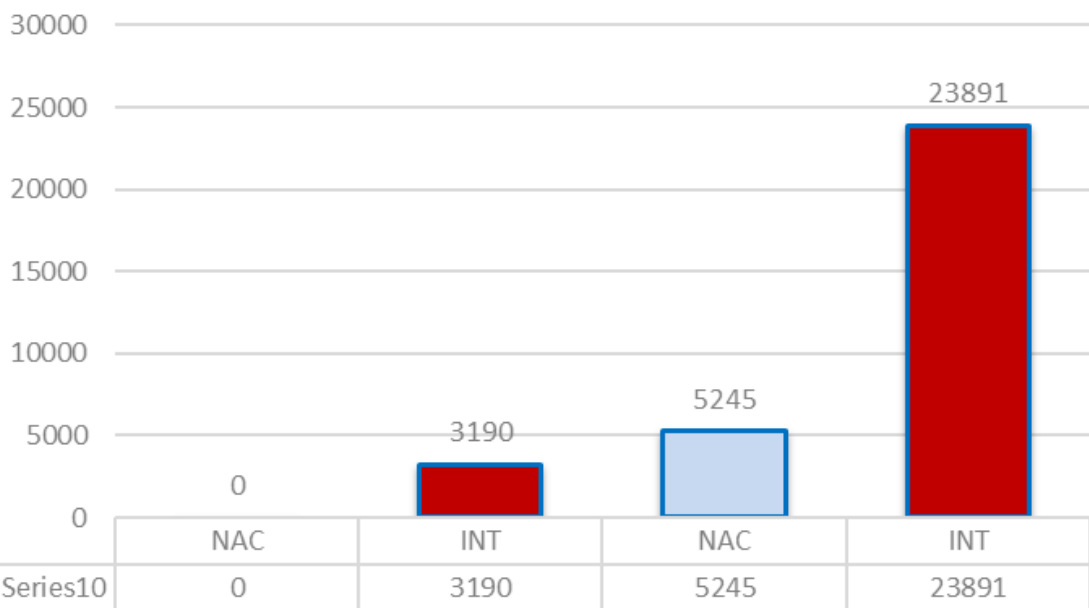

INDICADORES PRODUCTIVOS ASTILLEROS ACLUNAGA:

- **Cartera de Pedidos:** número de buques y CGT
- **Entregas:** número de buques y CGT
- **Tipo de buque en cartera de pedidos**

- **AÑO:** 2021, segundo trimestre
- **Fuente:** Boletines trimestrales Construcción Naval. Ministerio de Industria, Comercio y Turismo.

Cartera de pedidos, astilleros Aclunaga 2T 2021.
Nº de buques

CARTERA DE PEDIDOS, ASTILLEROS ACLUNAGA 2T 2021.
Nº DE BUQUES

Entregas, astilleros Aclunaga. 2T, 2021.
Nº de buques

Cartera de Pedidos, astilleros Aclunaga. 2T_2021_CGT

CARTERA DE PEDIDOS, ASTILLEROS ACLUNAGA. 1T, 2020 (CGT)

Entregas, astilleros Aclunaga. 2T, 2021. CGT

Nº Buques en Cartera de Pedidos 4T 2020 (Tipo de buque)

TIPO DE BUQUE EN CARTERA DE PEDIDOS_2021_2T