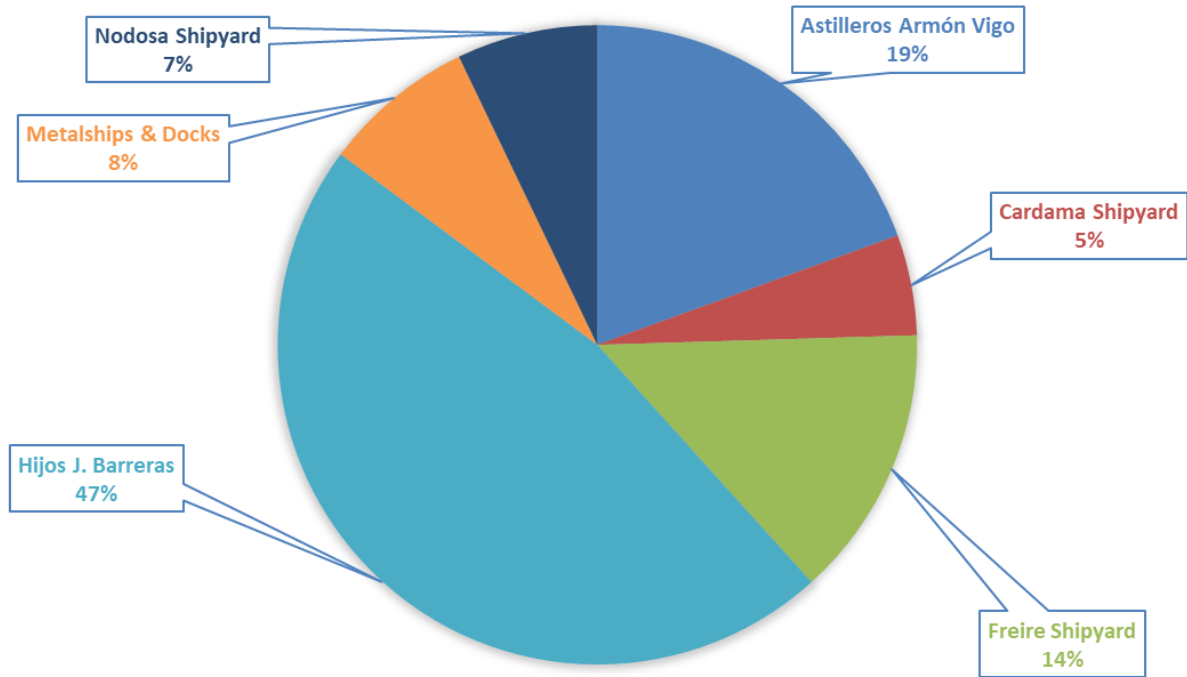

INDICADORES PRODUCTIVOS ASTILLEROS ACLUNAGA:

- **Cartera de Pedidos:** número de buques y CGT
- **Entregas:** número de buques y CGT
- **Tipo de buque en cartera de pedidos**

- **AÑO:** 2020, **Segundo trimestre (último boletín publicado)**
- **Fuente:** Boletines trimestrales Construcción Naval. Ministerio de Industria, Comercio y Turismo.

Cartera de pedidos, astilleros Aclunaga 2T 2020.
Nº de buques

CARTERA DE PEDIDOS, ASTILLEROS ACLUNAGA 2T 2020.
Nº DE BUQUES

Entregas, astilleros Aclunaga. 2T, 2020. Nº de buques

Cartera de pedidos, astilleros Aclunaga. 2T, 2020. CGT

CARTERA DE PEDIDOS, ASTILLEROS ACLUNAGA. 2T, 2020 (CGT)

Entregas, astilleros Aclunaga. 2T, 2020. CGT

Series10	0	3269	0	3269
----------	---	------	---	------

Nº Buques en Cartera de Pedidos Tipo de buque (4T 2019)

Nº BUQUES EN CARTERA DE PEDIDOS 2T 2020 (tipo de buque)