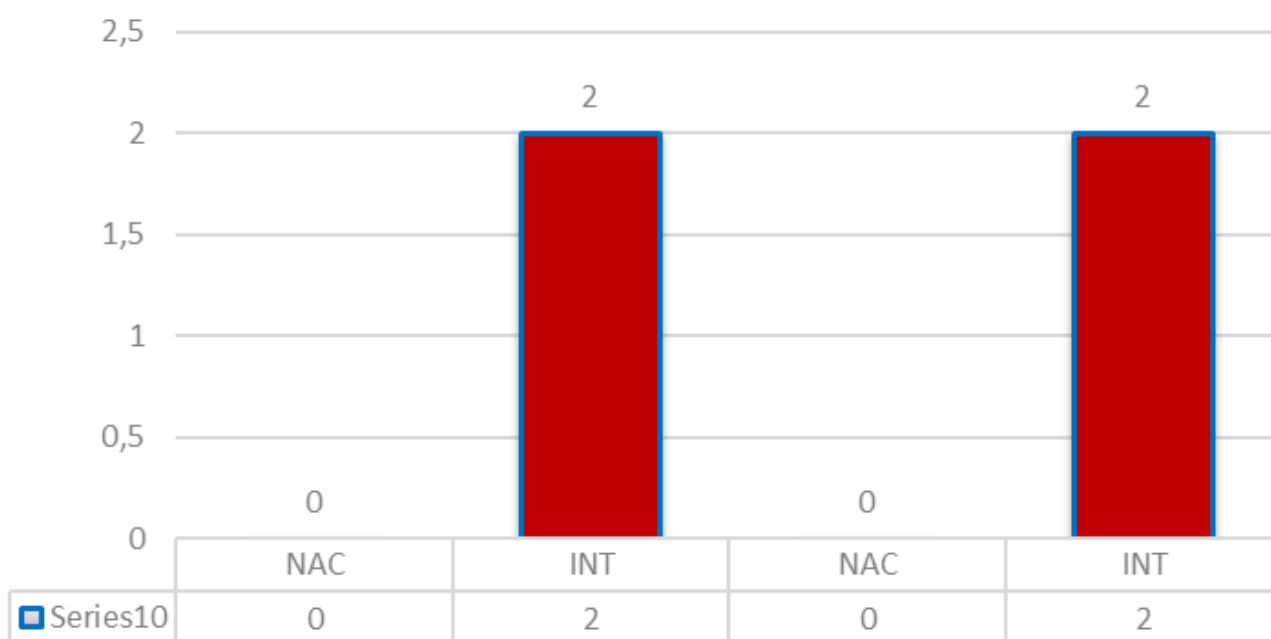

INDICADORES PRODUCTIVOS ASTILLEROS ACLUNAGA:

- **Cartera de Pedidos:** número de buques y CGT
- **Entregas:** número de buques y CGT
- **Tipo de buque en cartera de pedidos**

- **AÑO:** 2020, **Segundo trimestre (último boletín publicado)**
- **Fuente:** Boletines trimestrales Construcción Naval. Ministerio de Industria, Comercio y Turismo.

Cartera de pedidos, astilleros Aclunaga 2T 2020.
Nº de buques

CARTERA DE PEDIDOS, ASTILLEROS ACLUNAGA 2T 2020.
Nº DE BUQUES

Entregas, astilleros Aclunaga. 2T, 2020. Nº de buques

Cartera de pedidos, astilleros Aclunaga. 2T, 2020. CGT