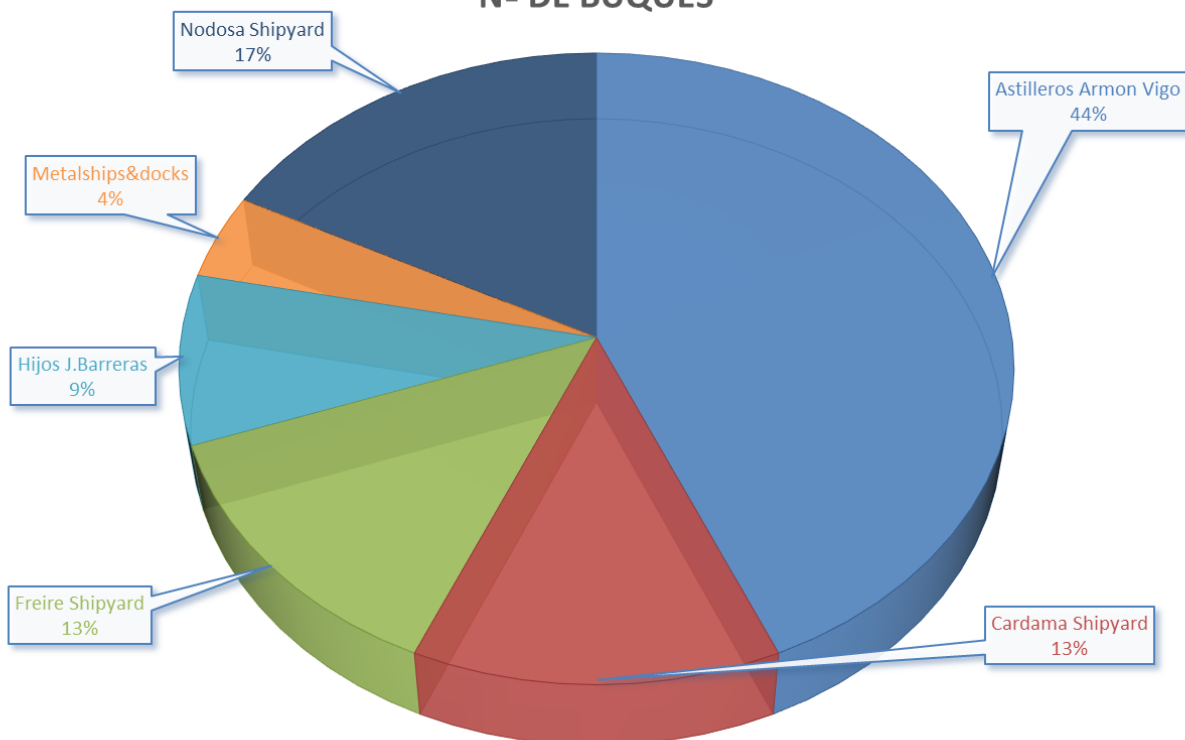

INDICADORES PRODUCTIVOS ASTILLEROS ACLUNAGA:

- **Cartera de Pedidos:** número de buques y CGT
- **Entregas:** número de buques y CGT
- **Tipo de buque en cartera de pedidos**

- **AÑO:** 2020, **Segundo trimestre (último boletín publicado)**
- **Fuente:** Boletines trimestrales Construcción Naval. Ministerio de Industria, Comercio y Turismo.

Cartera de pedidos, astilleros Aclunaga 2T 2020.
Nº de buques

CARTERA DE PEDIDOS, ASTILLEROS ACLUNAGA 2T 2020.
Nº DE BUQUES

Entregas, astilleros Aclunaga. 2T, 2020. Nº de buques

Cartera de pedidos, astilleros Aclunaga. 2T, 2020. CGT