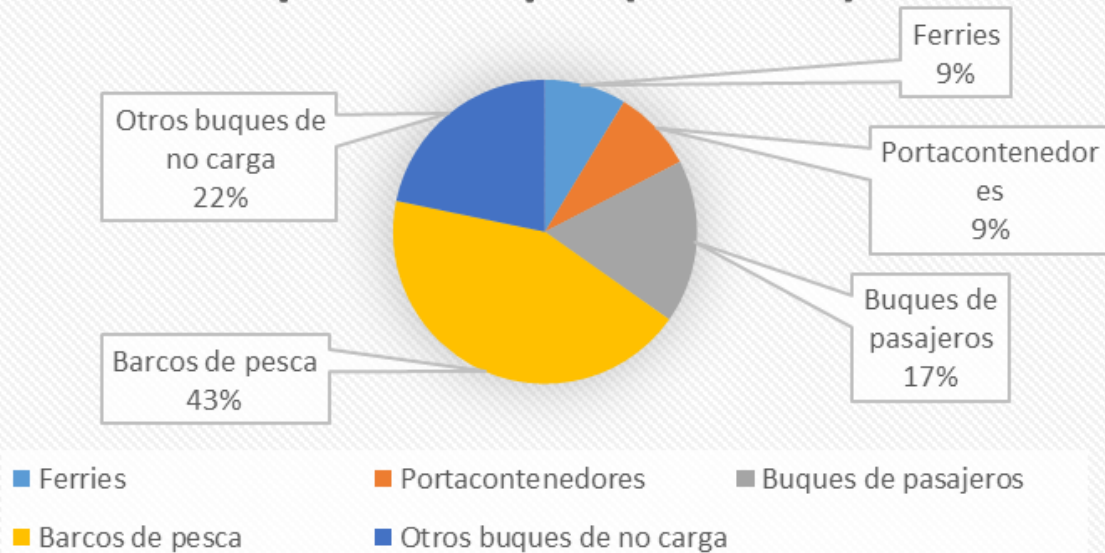

Cartera de pedidos, astilleros Aclunaga 2T 2020.
Nº de buques

CARTERA DE PEDIDOS, ASTILLEROS ACLUNAGA 2T 2020.
Nº DE BUQUES

Entregas, astilleros Aclunaga. 2T, 2020. Nº de buques

Cartera de pedidos, astilleros Aclunaga. 2T, 2020. CGT

CARTERA DE PEDIDOS, ASTILLEROS ACLUNAGA. 2T, 2020 (CGT)

Entregas, astilleros Aclunaga. 2T, 2020. CGT

Series10	0	3269	0	3269
----------	---	------	---	------

Nº Buques en Cartera de Pedidos Tipo de buque (4T 2019)

Nº BUQUES EN CARTERA DE PEDIDOS 2T 2020 (tipo de buque)