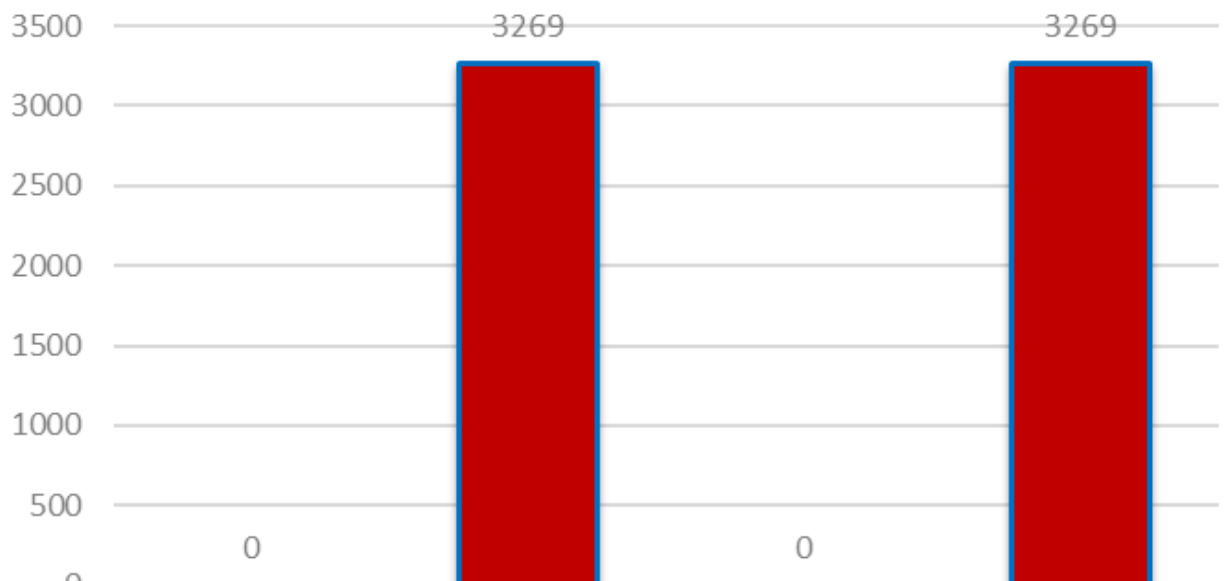

Entregas, astilleros Aclunaga. 2T, 2020. CGT