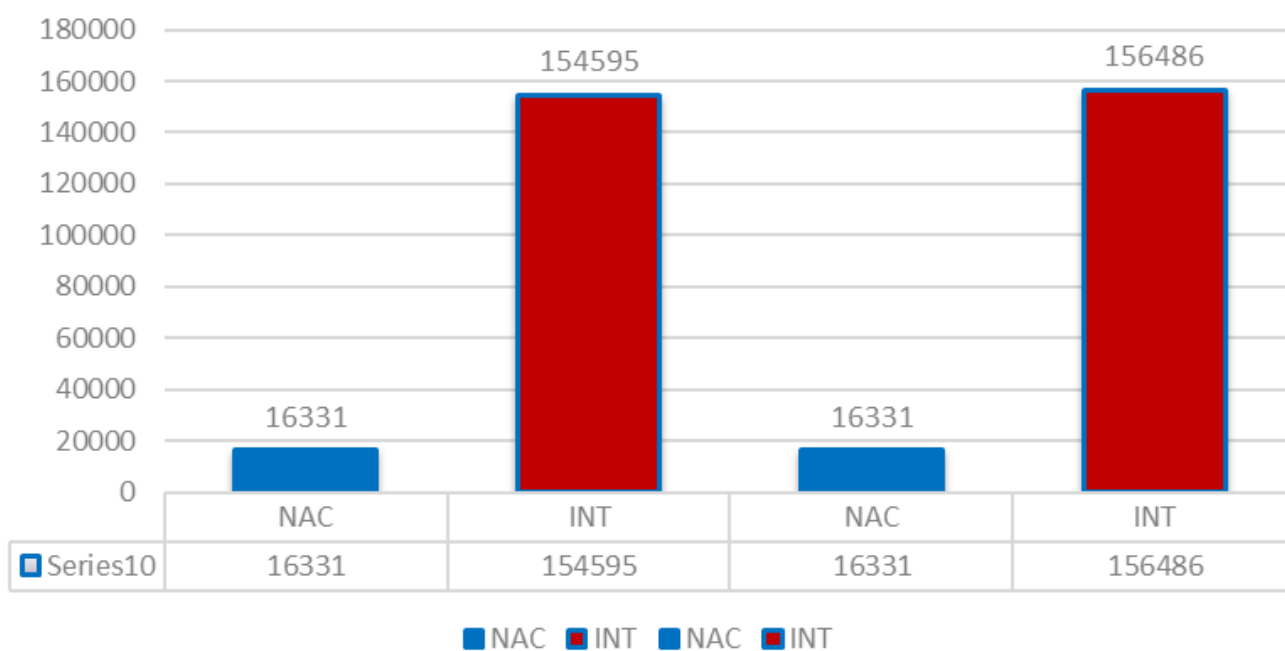

INDICADORES PRODUCTIVOS ASTILLEROS ACLUNAGA:

- **Cartera de Pedidos:** número de buques y CGT
- **Entregas:** número de buques y CGT
- **Tipo de buque en cartera de pedidos**

- **AÑO:** 2020, **Segundo trimestre (último boletín publicado)**
- **Fuente:** Boletines trimestrales Construcción Naval. Ministerio de Industria, Comercio y Turismo.

Cartera de pedidos, astilleros Aclunaga 2T 2020.
Nº de buques

CARTERA DE PEDIDOS, ASTILLEROS ACLUNAGA 2T 2020.
Nº DE BUQUES

Entregas, astilleros Aclunaga. 2T, 2020. Nº de buques

Cartera de pedidos, astilleros Aclunaga. 2T, 2020. CGT

CARTERA DE PEDIDOS, ASTILLEROS ACLUNAGA. 2T, 2020 (CGT)

Entregas, astilleros Aclunaga. 2T, 2020. CGT

Series10	0	3269	0	3269
----------	---	------	---	------

Nº Buques en Cartera de Pedidos Tipo de buque (4T 2019)

Nº BUQUES EN CARTERA DE PEDIDOS 2T 2020 (tipo de buque)