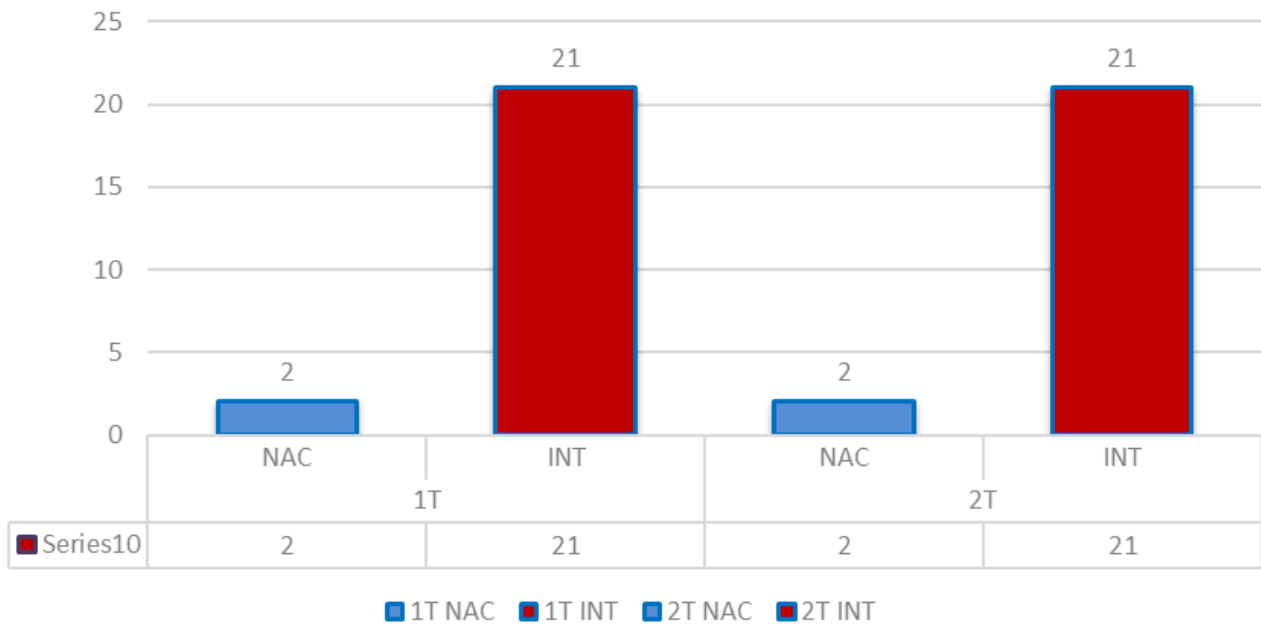

INDICADORES PRODUCTIVOS ASTILLEROS ACLUNAGA:

- **Cartera de Pedidos:** número de buques y CGT
- **Entregas:** número de buques y CGT
- **Tipo de buque en cartera de pedidos**

- **AÑO:** 2020, **Segundo trimestre (último boletín publicado)**
- **Fuente:** Boletines trimestrales Construcción Naval. Ministerio de Industria, Comercio y Turismo.

Cartera de pedidos, astilleros Aclunaga 2T 2020.
Nº de buques

CARTERA DE PEDIDOS, ASTILLEROS ACLUNAGA 2T 2020.
Nº DE BUQUES

Entregas, astilleros Aclunaga. 2T, 2020. Nº de buques

Cartera de pedidos, astilleros Aclunaga. 2T, 2020. CGT